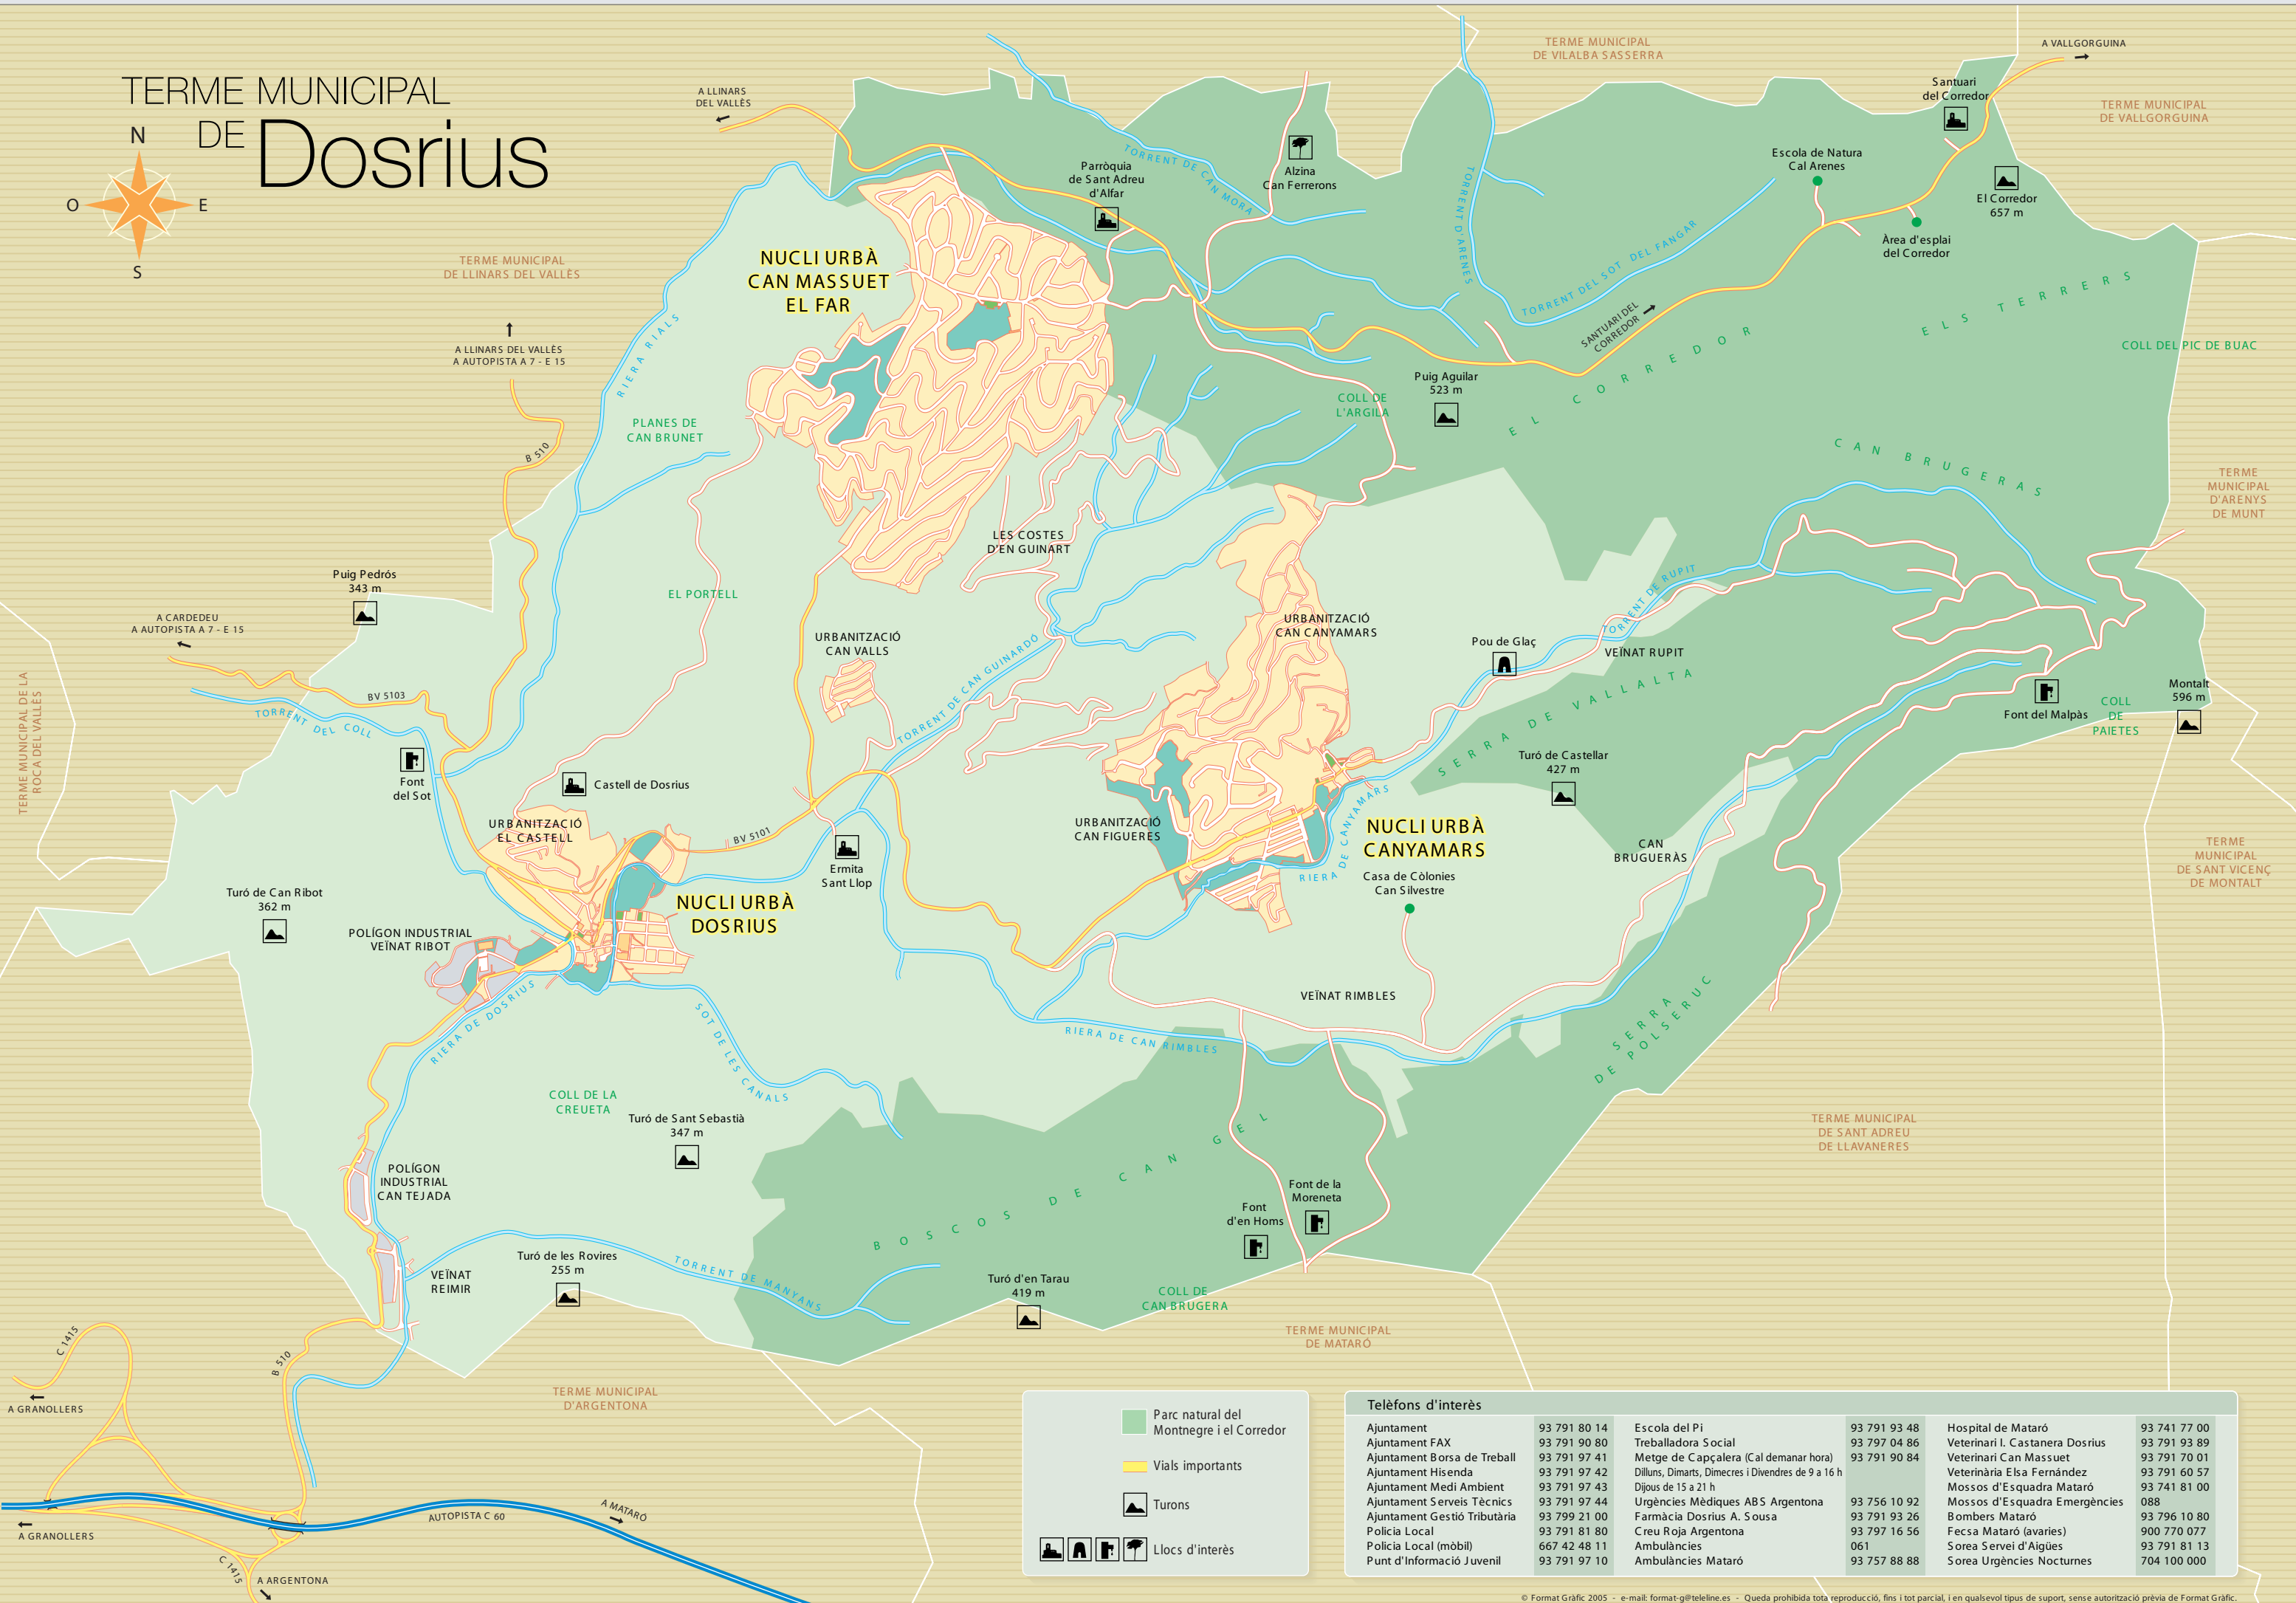

TERME MUNICIPAL DE Dosrius

■ Parc natural del Montnegre i el Corredor
■ Vials importants
▲ Turons
■ Llocs d'interès

Telèfons d'interès					
Ajuntament	93 791 80 14	Escola del Pi	93 791 93 48	Hospital de Mataró	93 741 77 00
Ajuntament FAX	93 791 90 80	Treballadora Social	93 797 04 86	Veterinari I. Castanera Dosrius	93 791 93 89
Ajuntament Borsa de Treball	93 791 97 41	Metge de Capçalera (Cal demanar hora)	93 791 90 84	Veterinari Can Massuet	93 791 70 01
Ajuntament Hisenda	93 791 97 42	Dilluns, Dimarts, Dimecres i Divendres de 9 a 16 h		Veterinària Elsa Fernández	93 791 60 57
Ajuntament Medi Ambient	93 791 97 43	Dijous de 15 a 21 h		Mossos d'Esquadra Mataró	93 741 81 00
Ajuntament Serveis Tècnics	93 791 97 44	Urgències Mèdiques ABS Argentona	93 756 10 92	Mossos d'Esquadra Emergències	088
Ajuntament Gestió Tributària	93 799 21 00	Farmàcia Dosrius A. Sousa	93 791 93 26	Bombers Mataró	93 796 10 80
Polícia Local	93 791 81 80	Creu Roja Argentona	93 797 16 56	Fecsa Mataró (avaries)	900 770 077
Polícia Local (mòbil)	667 42 48 11	Ambulàncies	061	Sorea Servei d'Aigües	93 791 81 13
Punt d'Informació Juvenil	93 791 97 10	Ambulàncies Mataró	93 757 88 88	Sorea Urgències Nocturnes	704 100 000